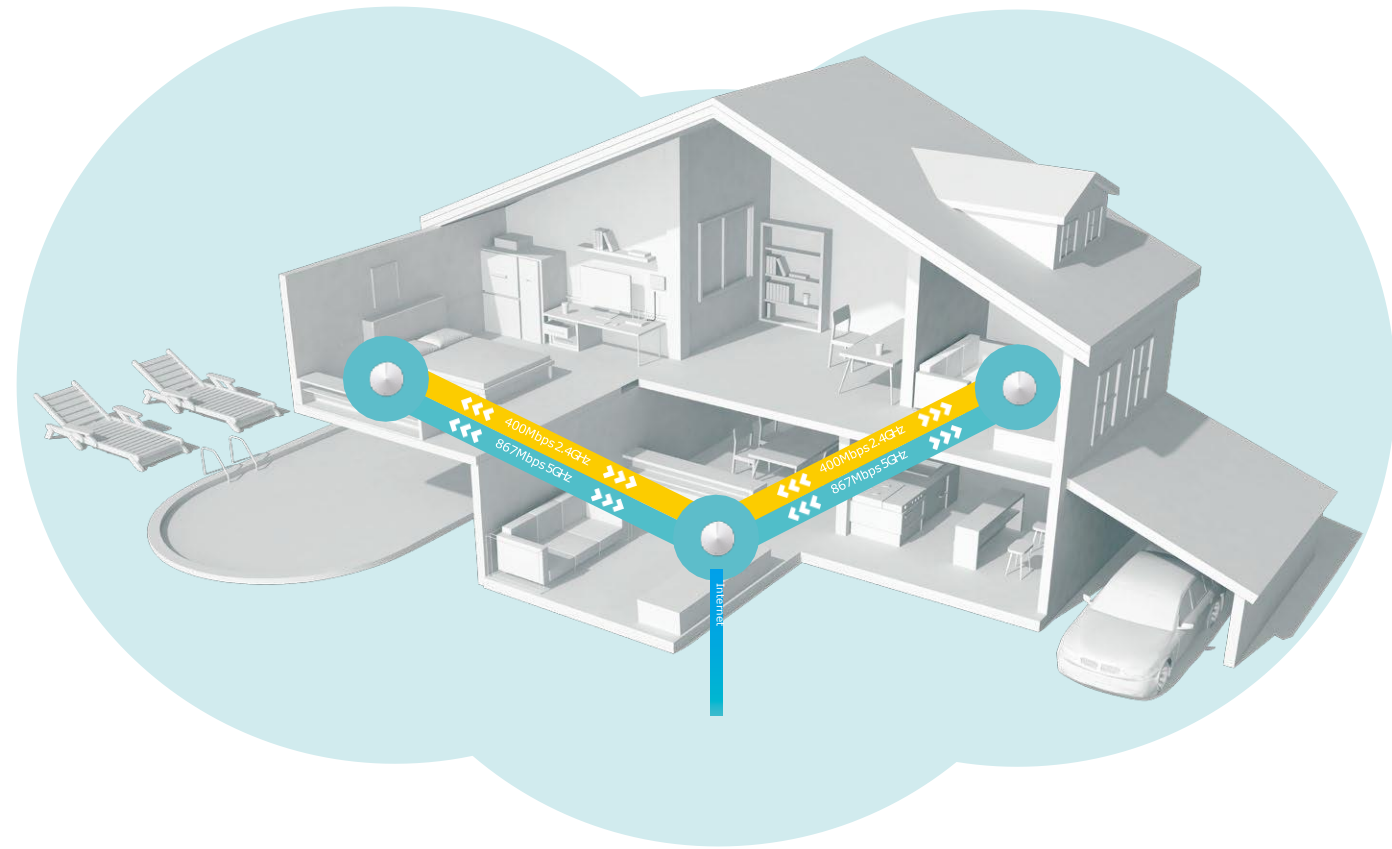

deco™ | 통합 홈 메시 Wi-Fi 시스템
심리스 로밍 자녀보호기능 안티바이러스

AC1300 통합 홈 메시 Wi-Fi 시스템

Deco M5

 tp-link

제품 특징

어디에서나 빠르고 안정적인 연결

Deco는 집안 전체에 강력한 Wi-Fi 신호를 보장하는 가장 간단한 방법을 제공합니다. 사용하는 여러 장치에서 빠르고 안정적인 연결을 즐기세요. Deco 앱을 사용하면 설정이 이보다 더 쉬울 수 없을 것입니다.

Wi-Fi 데드 존 킬러

통합 홈 Wi-Fi로 신호가 약한 영역을 제거하세요. 더 이상 강한 신호를 찾아 돌아다니지 않아도 됩니다.

TP-Link HomeCare™

TP-Link HomeCare는 Trend Micro™에 의해 실시간으로 업데이트되는 위협 데이터베이스 정보를 통해 네트워크의 모든 장치가 보호되도록 합니다.

강력한 자녀 보호 기능을 통해 각 가족 구성원이 갖는 고유한 프로필에 따라 온라인 시간을 제한하고 부적절한 콘텐츠를 차단할 수 있습니다.

TP-Link 메시 기술

Deco는 하나의 통합 Wi-Fi 네트워크를 형성하기 위해 함께 작동합니다. TP-Link의 메시 기술로 작동하는 Deco의 심리스 로밍이 적용되어 집 안을 돌아다녀도 가장 빠른 속도로 연결될 수 있습니다.

제품 기능

강력한 자녀 보호 기능

각 디바이스가 인터넷을 사용할 때 유해한 콘텐츠를 차단하거나 제한할 수 있습니다.

- 프로필 - 가족 구성원의 프로필을 만들고 개별적으로 관리합니다.
- 콘텐츠 필터 - 연령에 따라 웹사이트를 차단하는 4단계의 필터링이 가능합니다.
- 시간제한 - 한 사람당 온라인을 사용할 수 있는 시간을 제한할 수 있고 특정 시간 이후의 사용을 차단할 수 있습니다.
- 연결 일시 중지 - 저녁 식사나 가족의 시간을 위해 Wi-Fi에서 휴식을 취하십시오. 버튼 하나만 누르면 집에 있는 모든 사람의 인터넷 액세스가 중단됩니다.

설치 어시스트

Deco를 빠르게 설치하고 디바이스를 설치 할 가장 이상적인 위치를 찾을 수 있습니다.

- 자동 연결 테스트 - Deco의 인터넷 연결을 테스트하고 적합한 위치를 찾는 것을 돕습니다.
- 원격 관리 - 어디서든 앱을 통해 스마트폰과 태블릿으로 Deco를 관리 할 수 있습니다.
- 온라인 업그레이드 - 가장 최신의 펌웨어 업데이트 정보를 받을 수 있습니다.