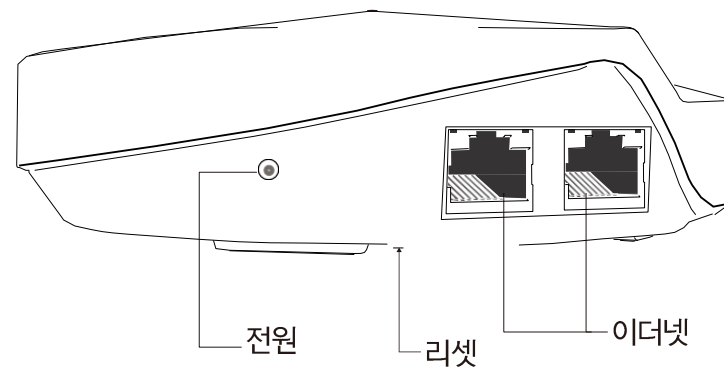

보안

방화벽과 무선 암호화 방식으로 당신의 홈 네트워크를 보호합니다.

- 안전한 네트워크를 위한 암호화 - WPA/WPA2 암호화를 제공하여 보안 위협으로부터 보호합니다.
- 방화벽 - 악성 소프트웨어로부터 네트워크 장치를 보호합니다.

제품 사양

하드웨어

- Ports: 2개 LAN/WAN 기가비트 이더넷 포트, 1개 전원 포트
- 버튼: 1개 리셋 버튼 (제품 밑면)
- 안테나 형식: 4개 내부 안테나 (한 개의 유닛 당)
- 무선 온 보딩: Bluetooth 4.2
- 외부 전원 공급: 12 V/1.2 A
- 크기 (Dia x H): 4.7 in. x 1.5 (120 mm x 38 mm)